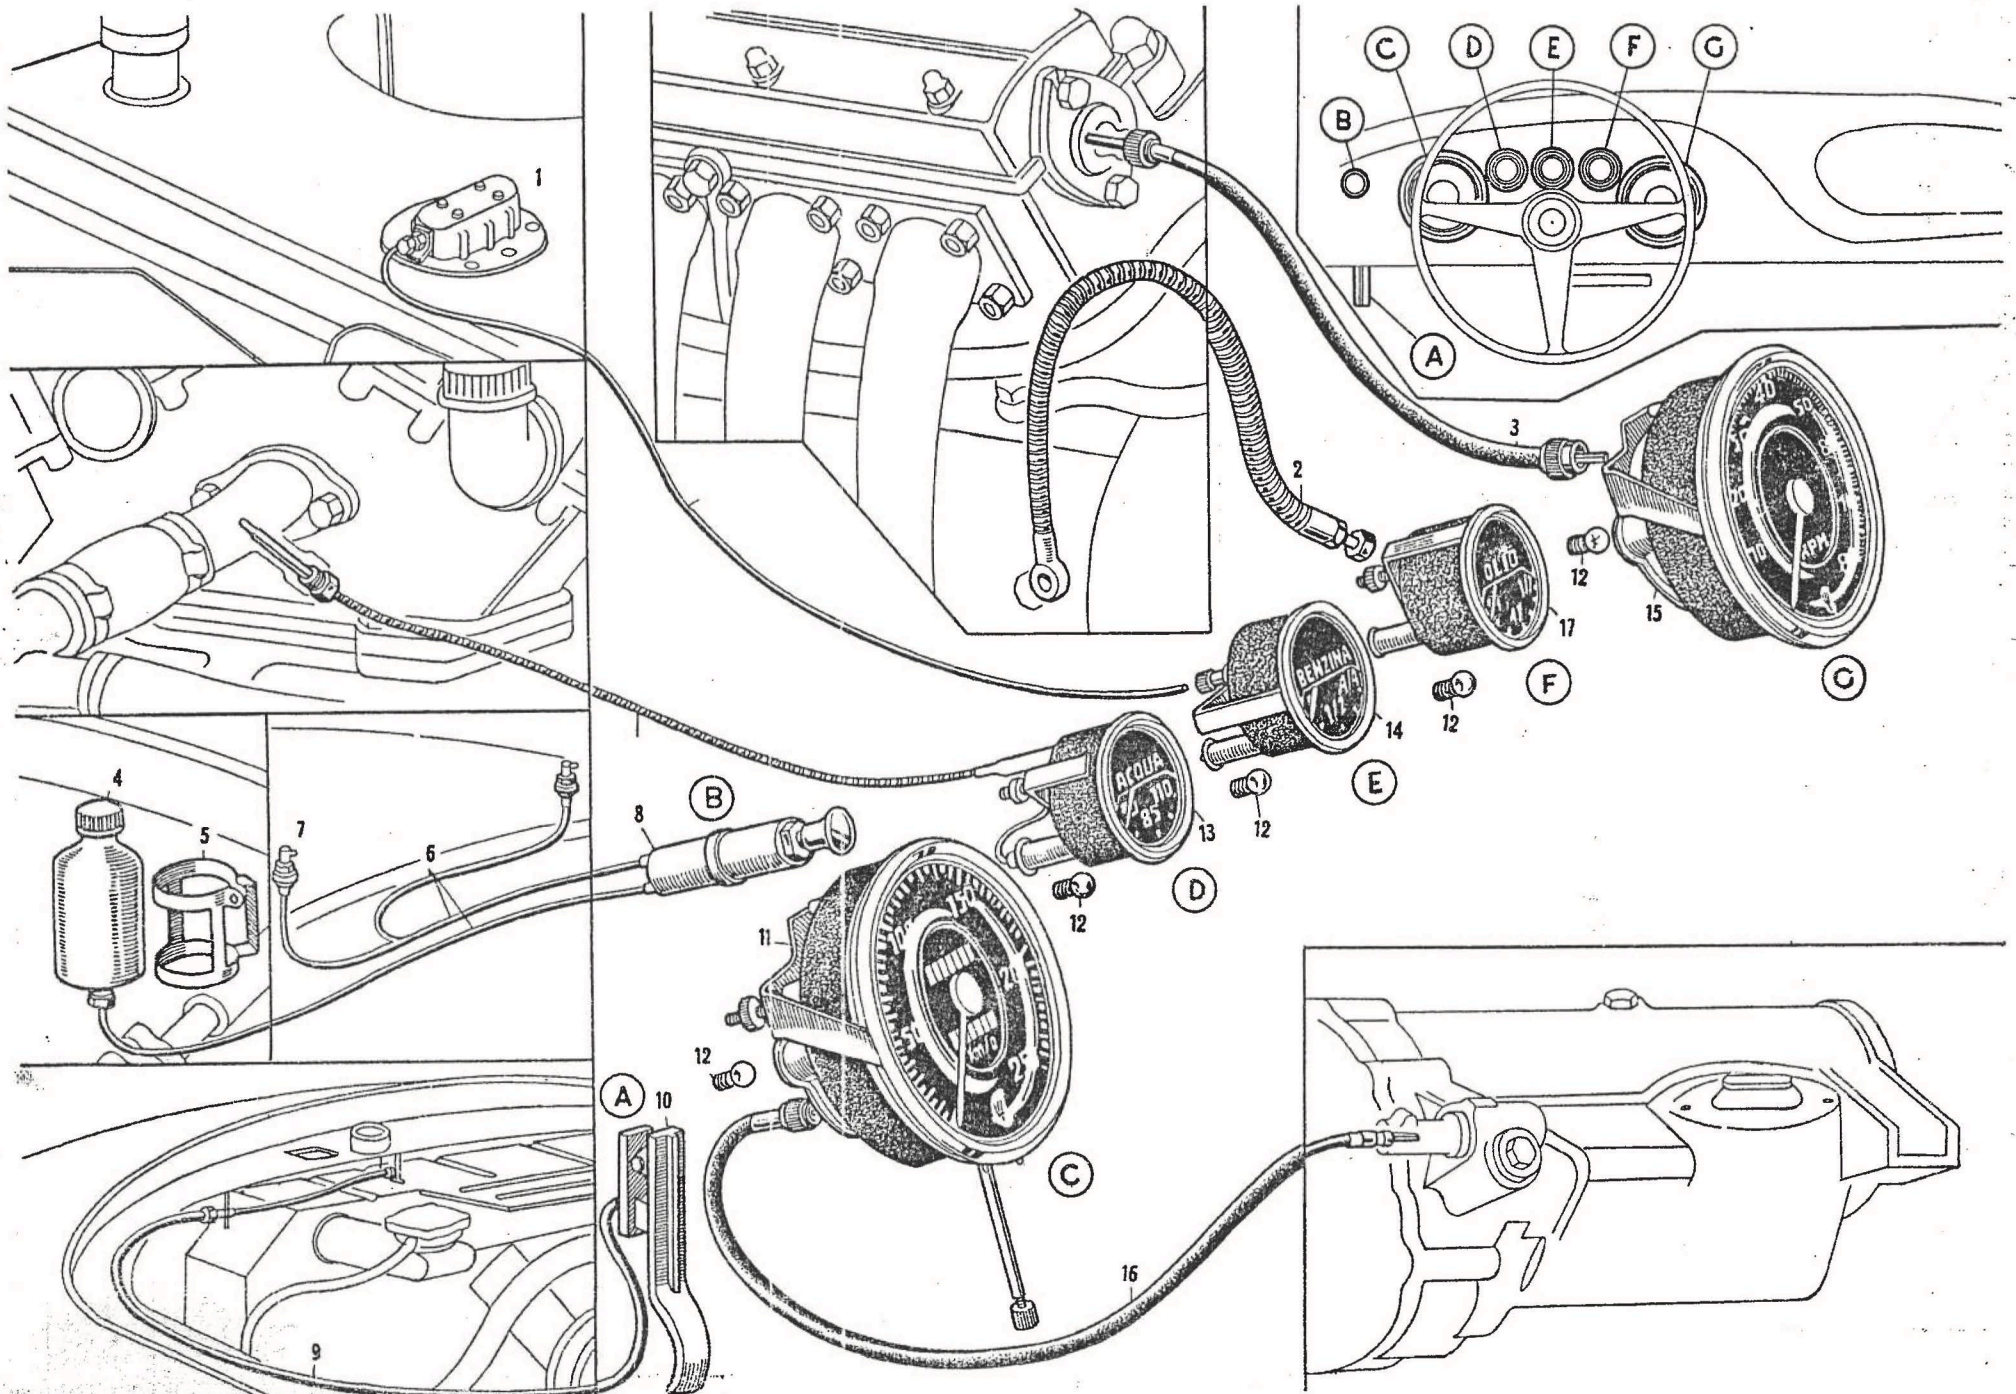

Tavola 18 - Strumenti cruscotto

Table 18 Dashboard instruments  
Tableau 18 - Tablier des instruments

Tafel 18 - Armaturenbrettes instrumente  
Table 18 - Tablero de los Instrumentos

Tavola 18 - Strumenti cruscotto.

Table 18 Dashboard instruments  
Tableau 18 - Tablier des instrumentsTafel 18 - Armaturenbrettes instrumente  
Table 18 - Tablero de los instrumentos

N. Fig.	N. di ordinazione	DENOMINAZIONE	Quantità
1	16091/48892	Reostato con galleggiante per livello benzina . . . . .	1
2	4290/48320	Tube flessibile con raccordi per manometro olio . . . . .	1
3	3480/46790	Flessibile per contagiri completo . . . . .	1
4	Touring 2882	Serbatoio per lavacrystallo . . . . .	1
5	» 2883	Gabbietta per serbatoio lavacrystallo . . . . .	1
6	» 2884	Tubetto per lavacrystallo . . . . .	1
7	» 2885	Spruzzatore per lavacrystallo . . . . .	2
8	» 2886	Pompetta per lavacrystallo . . . . .	1
9	» 2887	Bowden con guaina apertura cofano . . . . .	1
10	» 2888	Maniglia comando apertura cofano . . . . .	1
11	16790/49275	Contachilometri completo . . . . .	1
12	LPN/50807	Lampadina a vite 12V 2,2W per illuminazione strumenti . . . . .	5
13	16812/49277	Termometro completo di bulbo indicatore temperatura acqua . . . . .	1
14	16830/49278	Indicatore livello benzina completo . . . . .	1
15	16800/49276	Contagiri completo . . . . .	1
16	8826/47360	Trasmissione contachilometri . . . . .	1
17	16820/49279	Indicatore pressione olio completo . . . . .	1