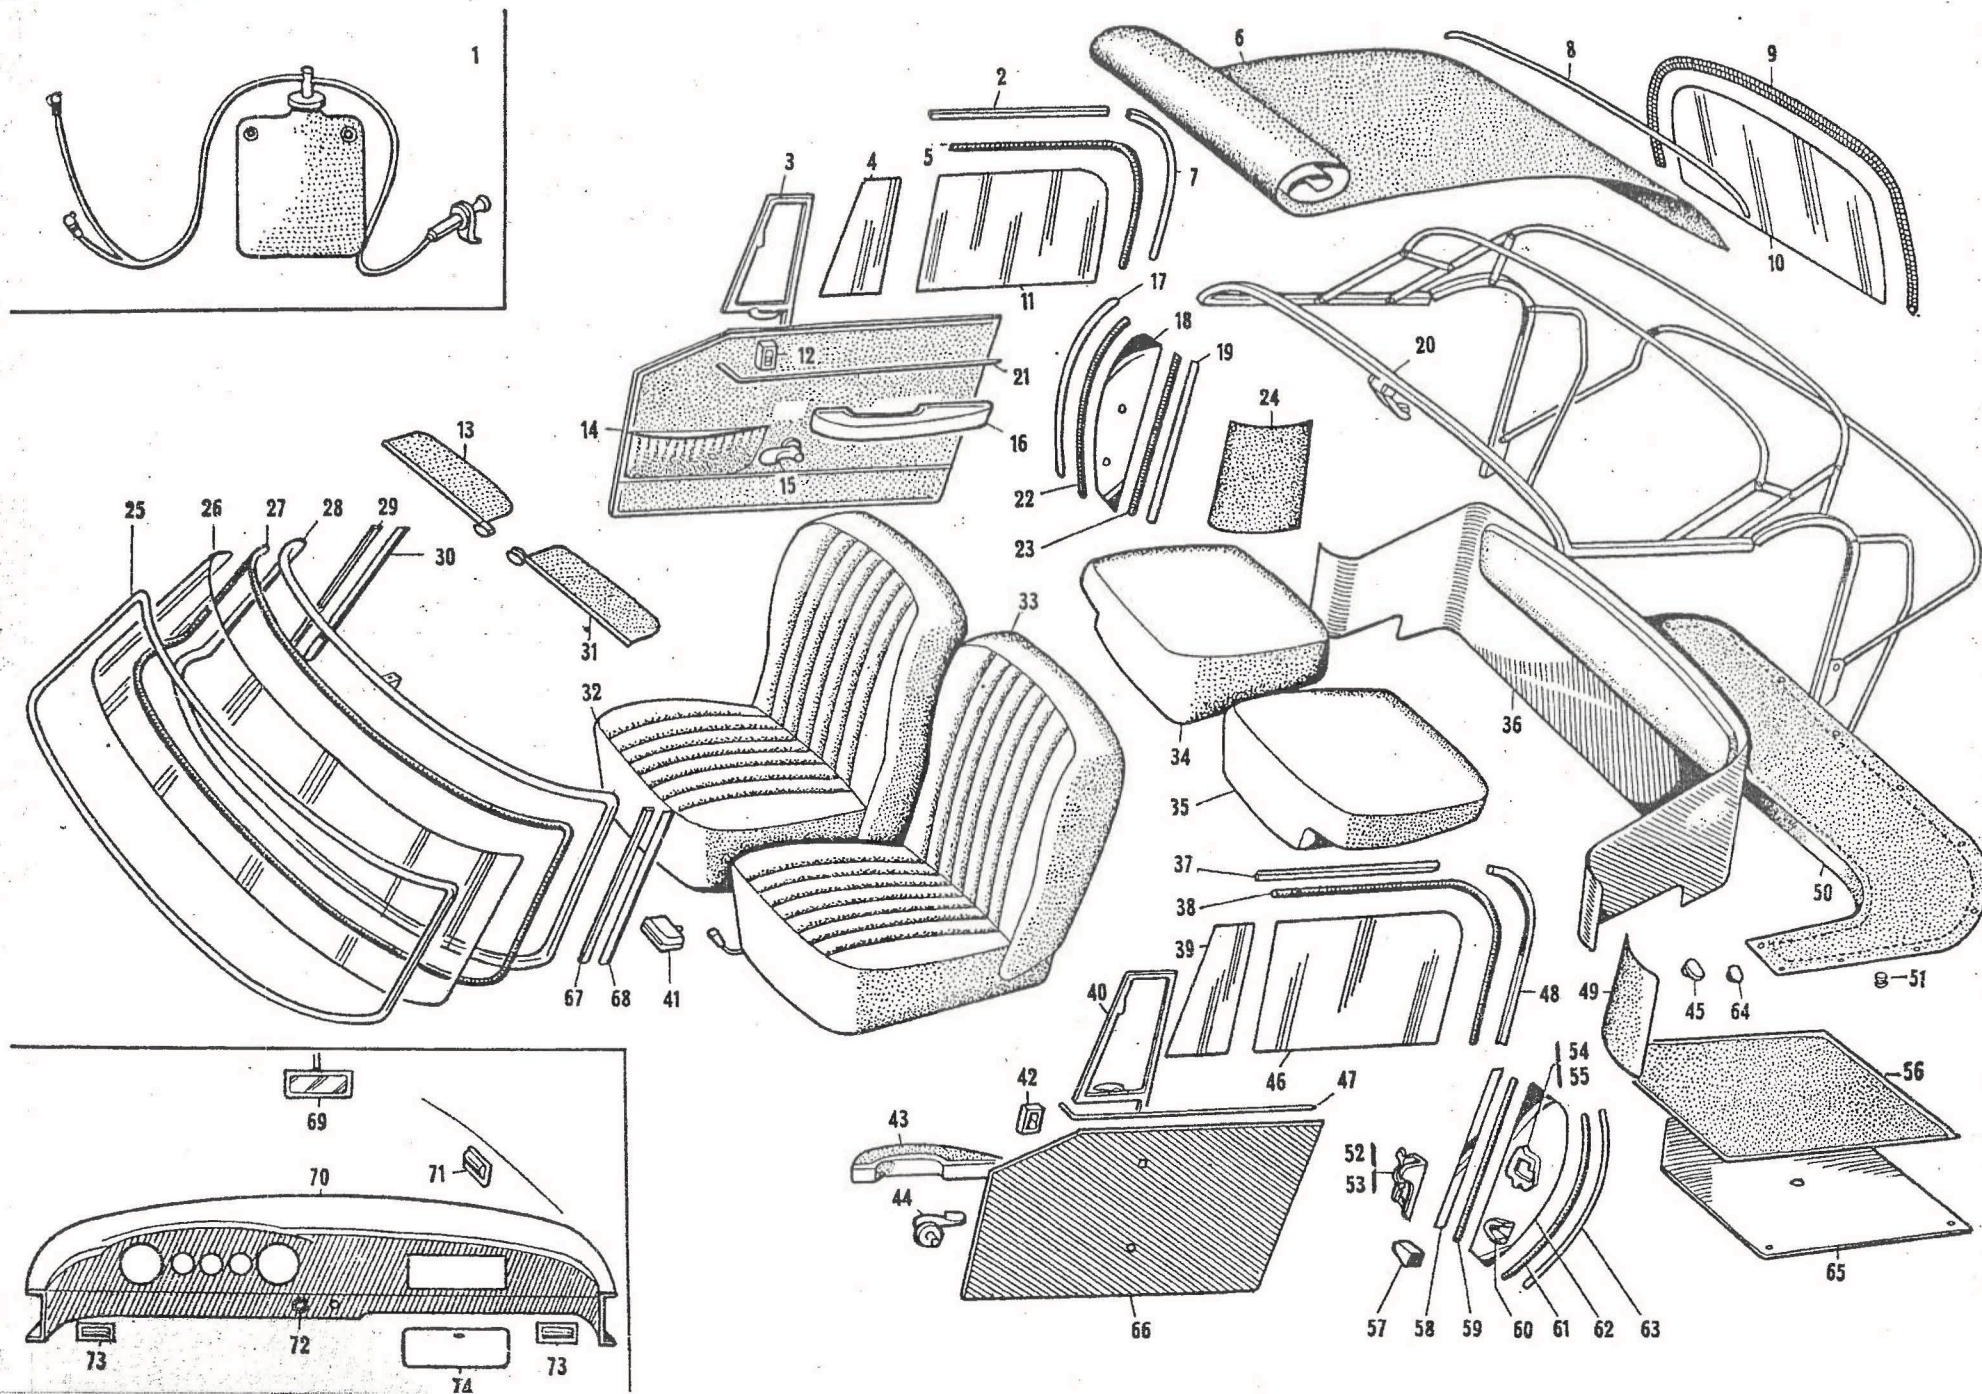

Tavola 38 - Disposizione interiore Vignale

Table 38 - Interior appointments Vignale
Tableau 38 - Equipment intérieur Vignale

Tafel 38 - Inneneinrichtung Vignale
Tabla 38 - Equipo interior Vignale

Tavola 38 - Disposizione Interiore Vignale

Table 38 - Interior appointments Vignale
Tableau 38 - Equipment intérieur VignaleTafel 38 - Inneneinrichtung Vignale
Tabla 38 - Equipo interior Vignale

N. Fig.	N. di ordinazione	DENOMINAZIONE	Quantità
1		Lavacrystallo completò	
2		Ritegno per gomma superiore crystallo destro	
3		Porta crystallo orientabile destro	
4		Vetro orientabile destro	
5		Guarnizione di gomma per crystallo destro	
6		Mettratura capotte	
7		Ritegno gomma per crystallo porta destra	
8		Piatina cromata per capotte	
9		Serratura lampo per trasparente posteriore	
10		Trasperente per capotte	
11		Crystallo posteriore destro	
12		Interruttore destro per alzacrystalli	
13		Pontina parasole destra	
14		Pannello per portiera destra	
15		Appoggiabraccio destro	
16		Pomello per portiera destra	
17		Profilato esterno destro di riscontro	
18		Riscontro destro	
19		Profilato interno destro di riscontro	
20		Intelaiatura per capotte	
21		Modanatura interno portiera destra	
22		Guarnizione gomma per profilato esterno destro	
23		Guarnizione gomma per profilato interno destro	
24		Pannello laterale posteriore destro	
25		Modanatura per parabrezza	
26		Crystallo parabrezza	
27		Guarnizione gomma parabrezza	
28		Montante parabrezza con traversa	
29		Profilato parabrezza lato destro	
30		Guarnizioni per detto	
31		Pontina parasole sinistra	
32		Sedile anteriore destro scorrevole	
33		Sedile anteriore sinistro scorrevole	
34		Sedile posteriore destro	
35		Sedile posteriore sinistro	
36		Protezione posteriore schienale per capotte	
37		Ritegno gomma superiore crystallo sinistro	
38		Guarnizione gomma batti crystallo sinistro	
39		Vetro orientabile sinistro	
40		Porta crystallo orientabile sinistro	
41		Portacenere	
42		Interruttore per alzacrystallo sinistro	