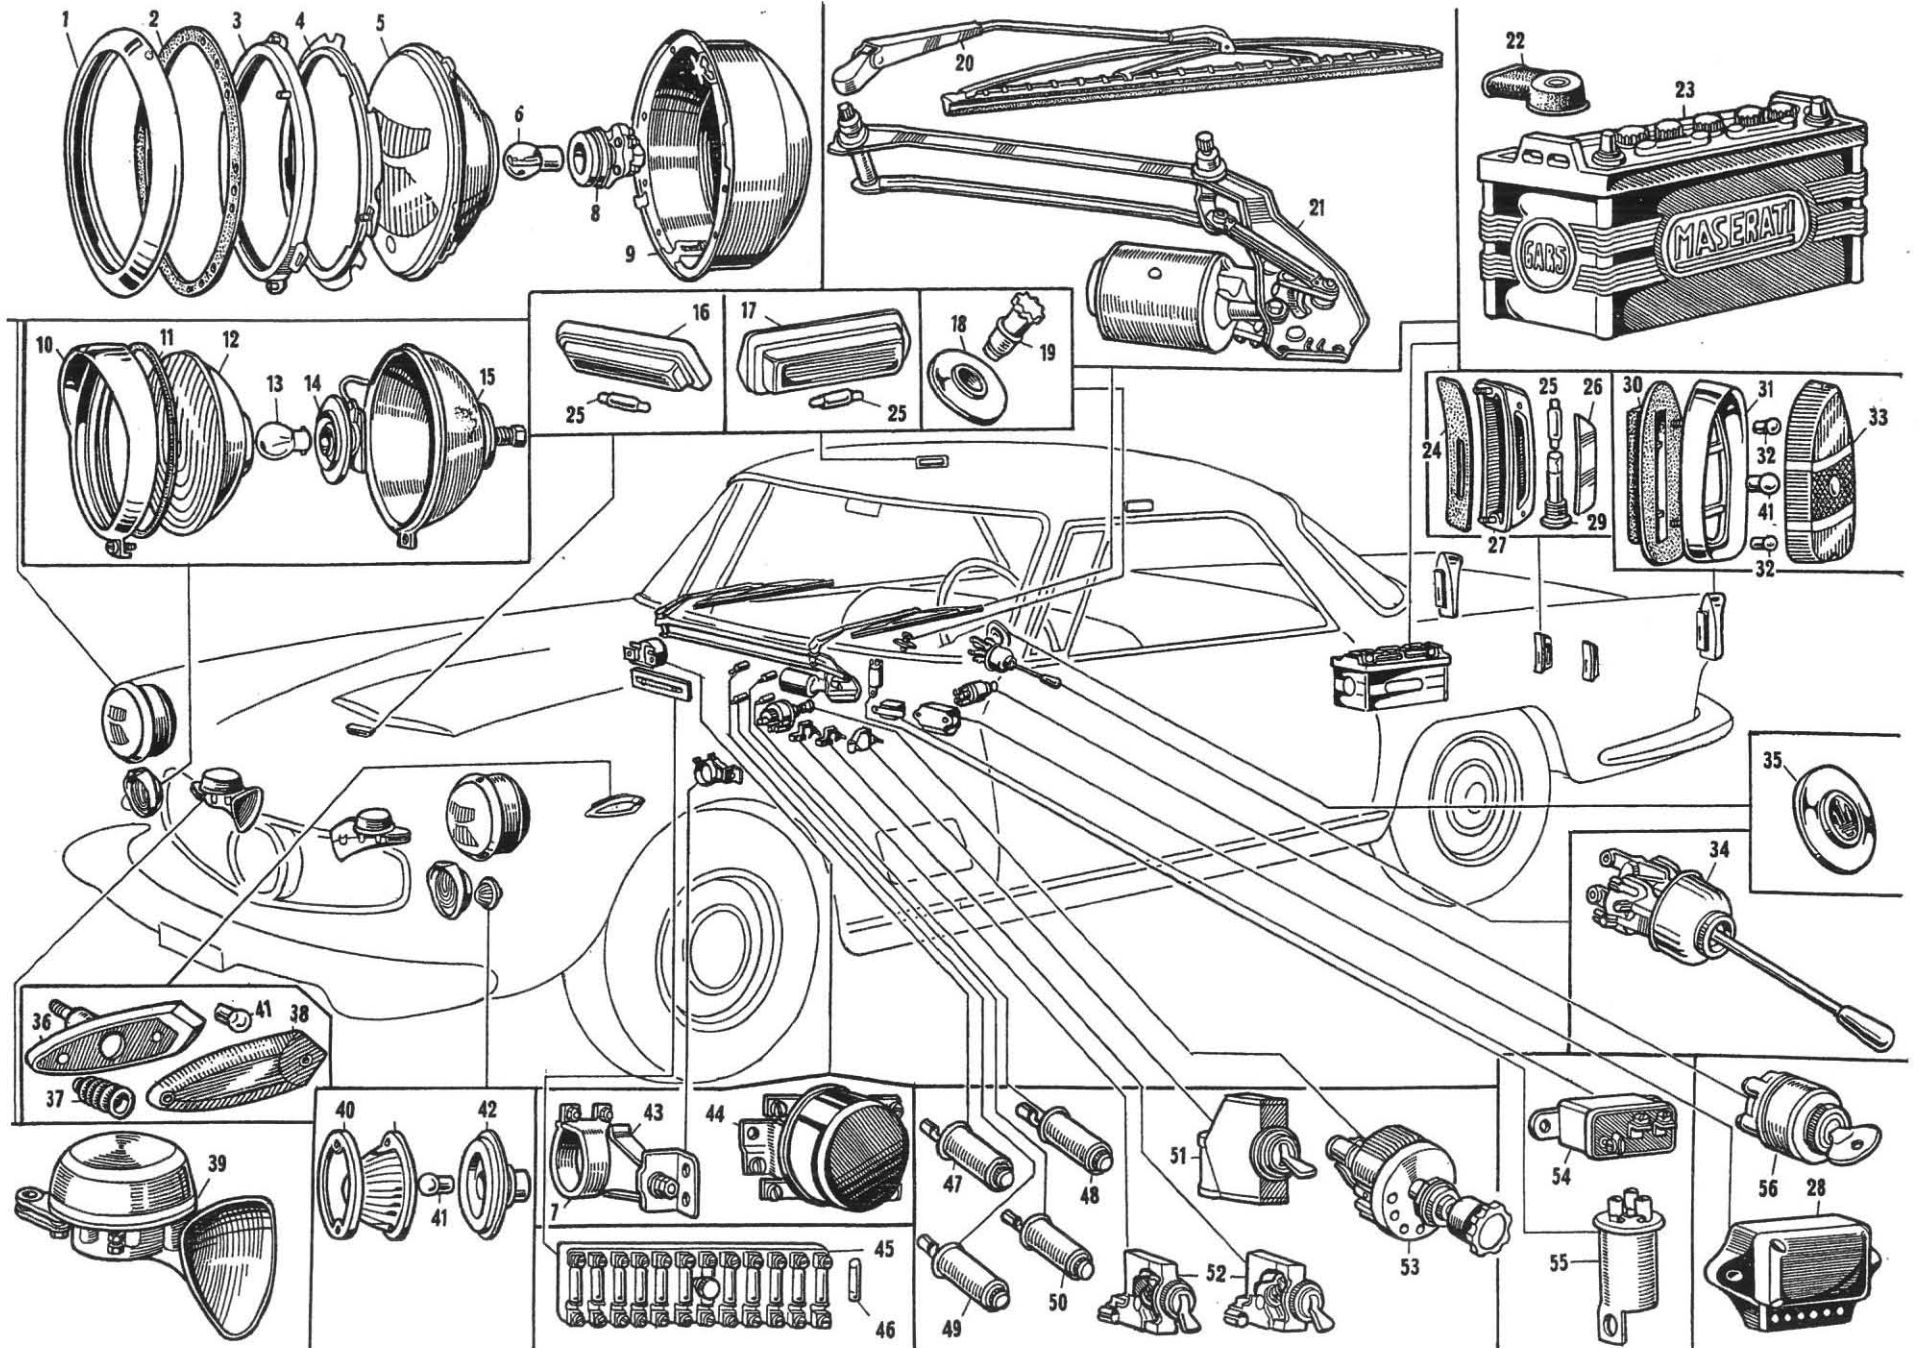

Tavola 17 - Impianto elettrico vettura

Table 17 - Electrical equipment of vehicle
Tableau 17 - Equipement électrique voiture

Tafel 17 - Elektrische Ausrüstung am Wagen
Tabla 17 - Equipo eléctrico coche

Tavola 17 - Impianto elettrico vettura

N. Fig.	N. di ordinazione	DENOMINAZIONE	Quantità
39	17338/48143	Tromba elettrica T. 218 D 12V	2
40	Touring 2905	Vetro per fanalino di posizione laterale	2
41	LPN/48147	Lampada 12V 20,5W attacco Svam per intermittenza e posizione posteriore	6
42	Touring 2904	Fanalino di posizione laterale	2
43	17343/44751	Contatto strisciante completo	1
44	17348/48144	Regolatore per dinamo	1
45	17268/48140	Plafoniera porta valvole	1
46	VFN/47496	Valvola fusibile da 8 Amp.	11
47	LPN/48152	Lampadina spia gialla per ventilatori complete di porta lampada	3
48	LPN/49907/8	Lampadina spia rossa per dinamo e per intermittenza completa di porta lampada	2
49	LPN/49910	Lampadina spia blu per fari abbaglianti completa di portalamпада	1
50	LPN/48153	Lampadina spia verde per fanalino città completa di portalamпада	1
51	17330/48853	Commutatore a levetta per tergicristallo due velocità e azzeramento	1
52	17359/49779	Commutatore per antinebbia e abbaglianti	2
53	16852/48173	Reostato illuminazione cruscotto e interruttore a 2 scatti	1
54	17338/50987	Relais per trombe elettriche	1
55	17302/48174	Apparecchio lampeggiatore	1
56	17356/47426	Quadro per avviamento completo di chiavi	1