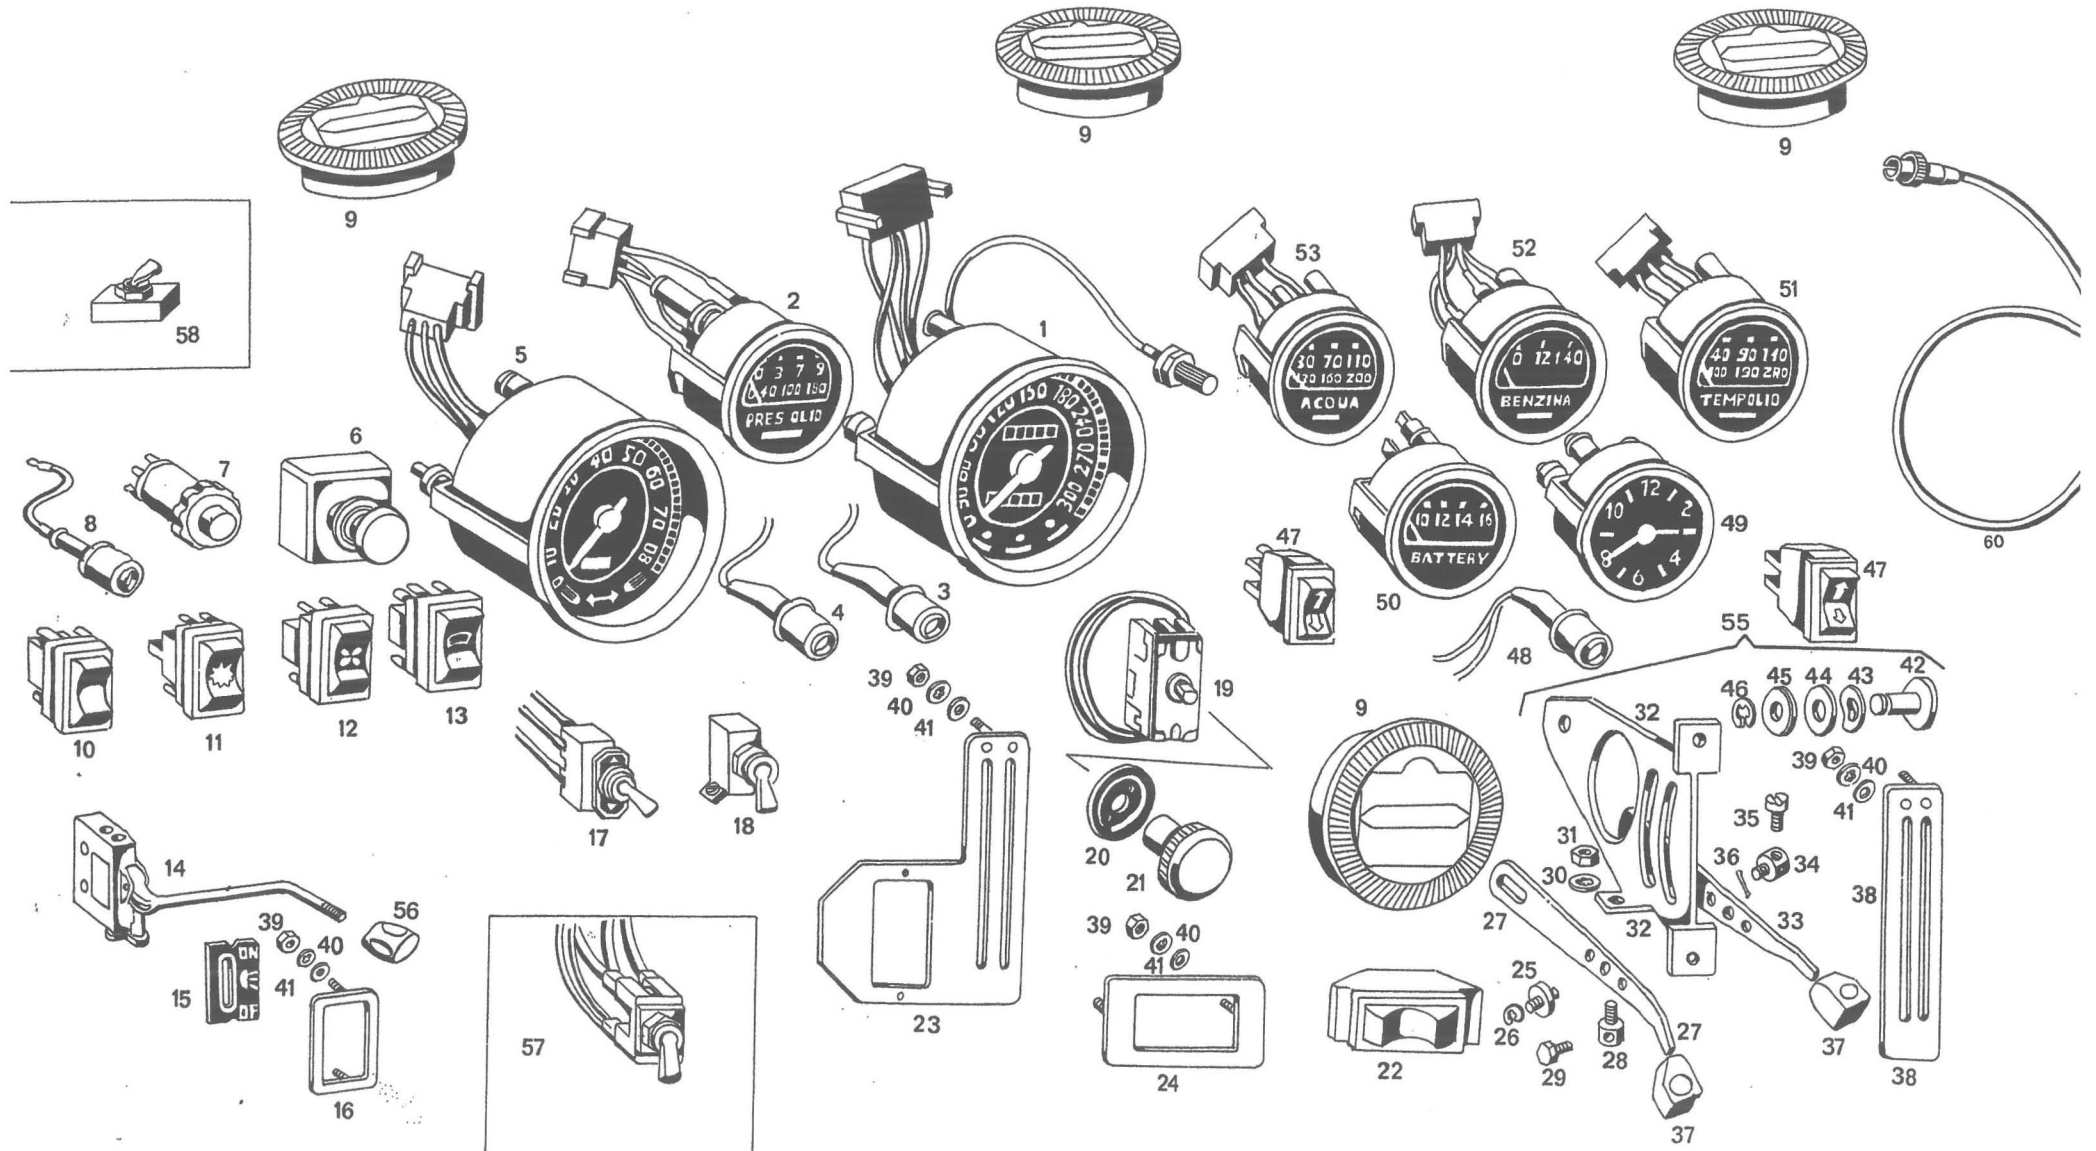

Tavola 28 - Strumenti cruscotto
Table 28 - Dashboard instruments

Tableau 28 - Tablier des instruments
Tafel 28 - Armaturenbrett und instrumente

Tavola 28 - Strumenti cruscotto
Table 28 - Dashboard instruments

N. Fig.	N. d'ordinazione	DENOMINAZIONE	Quantità
40	RDI 58543	Rondella dentellata Ø 4 per detto	4
41	RNT 54507	Rondella piana Ø 4 per detto	4
42	117 BV 74777	Perno per fulcro leve riscaldamento e starter	1
43	RAT 45680	Rondella ondulata Ø 8,4 x 15 x 0,5 per detto	1
44	117 BV 74778	Rondella per frizione leve starter e riscaldamento	1
45	RNT 55379	Rondella piana Ø 8,4 x 18 x 2	1
46	ART 71509	Seeger Ø 8 fissaggio leve riscaldamento e starter	1
47	115 BL 67105	Interruttore per comando alzacristalli elettrici portiere	2
48	101/8 BL 54556	Spia rossa bipolare riserva carburante	1
49	117 BC 73852	Orologio elettrico Ø 52	1
50	117 BC 72880	Voltmetro termico	1
51	115 BC 65214	Termometro olio	1
52	115 BC 65216	Indicatore livello benzina	1
53	115 BC 65215	Termometro acqua	1
55	117 BV 77218	Complessivo supporto e leve comando starter e riscaldam.	1
55	117 BV 77222	Complessivo supporto e leve comando starter e riscaldamento per guida destra	1
56	117 FI 75378	Pannello per interruttore alzacristalli	1
57	117 BL 77878	Deviatore comando pompe benzina	1
58	117 BL 78071	Interruttore per doppia accensione	1
59	115/A BL 76885 *	Deviatore comando trombe clacson (dalla 149ª vett. in poi)	1
60	117 TC 71560	Guaina flessibile comando conta km.	1
60	117 TC 77084	Guaina flessibile comando conta km., per guida destra	1