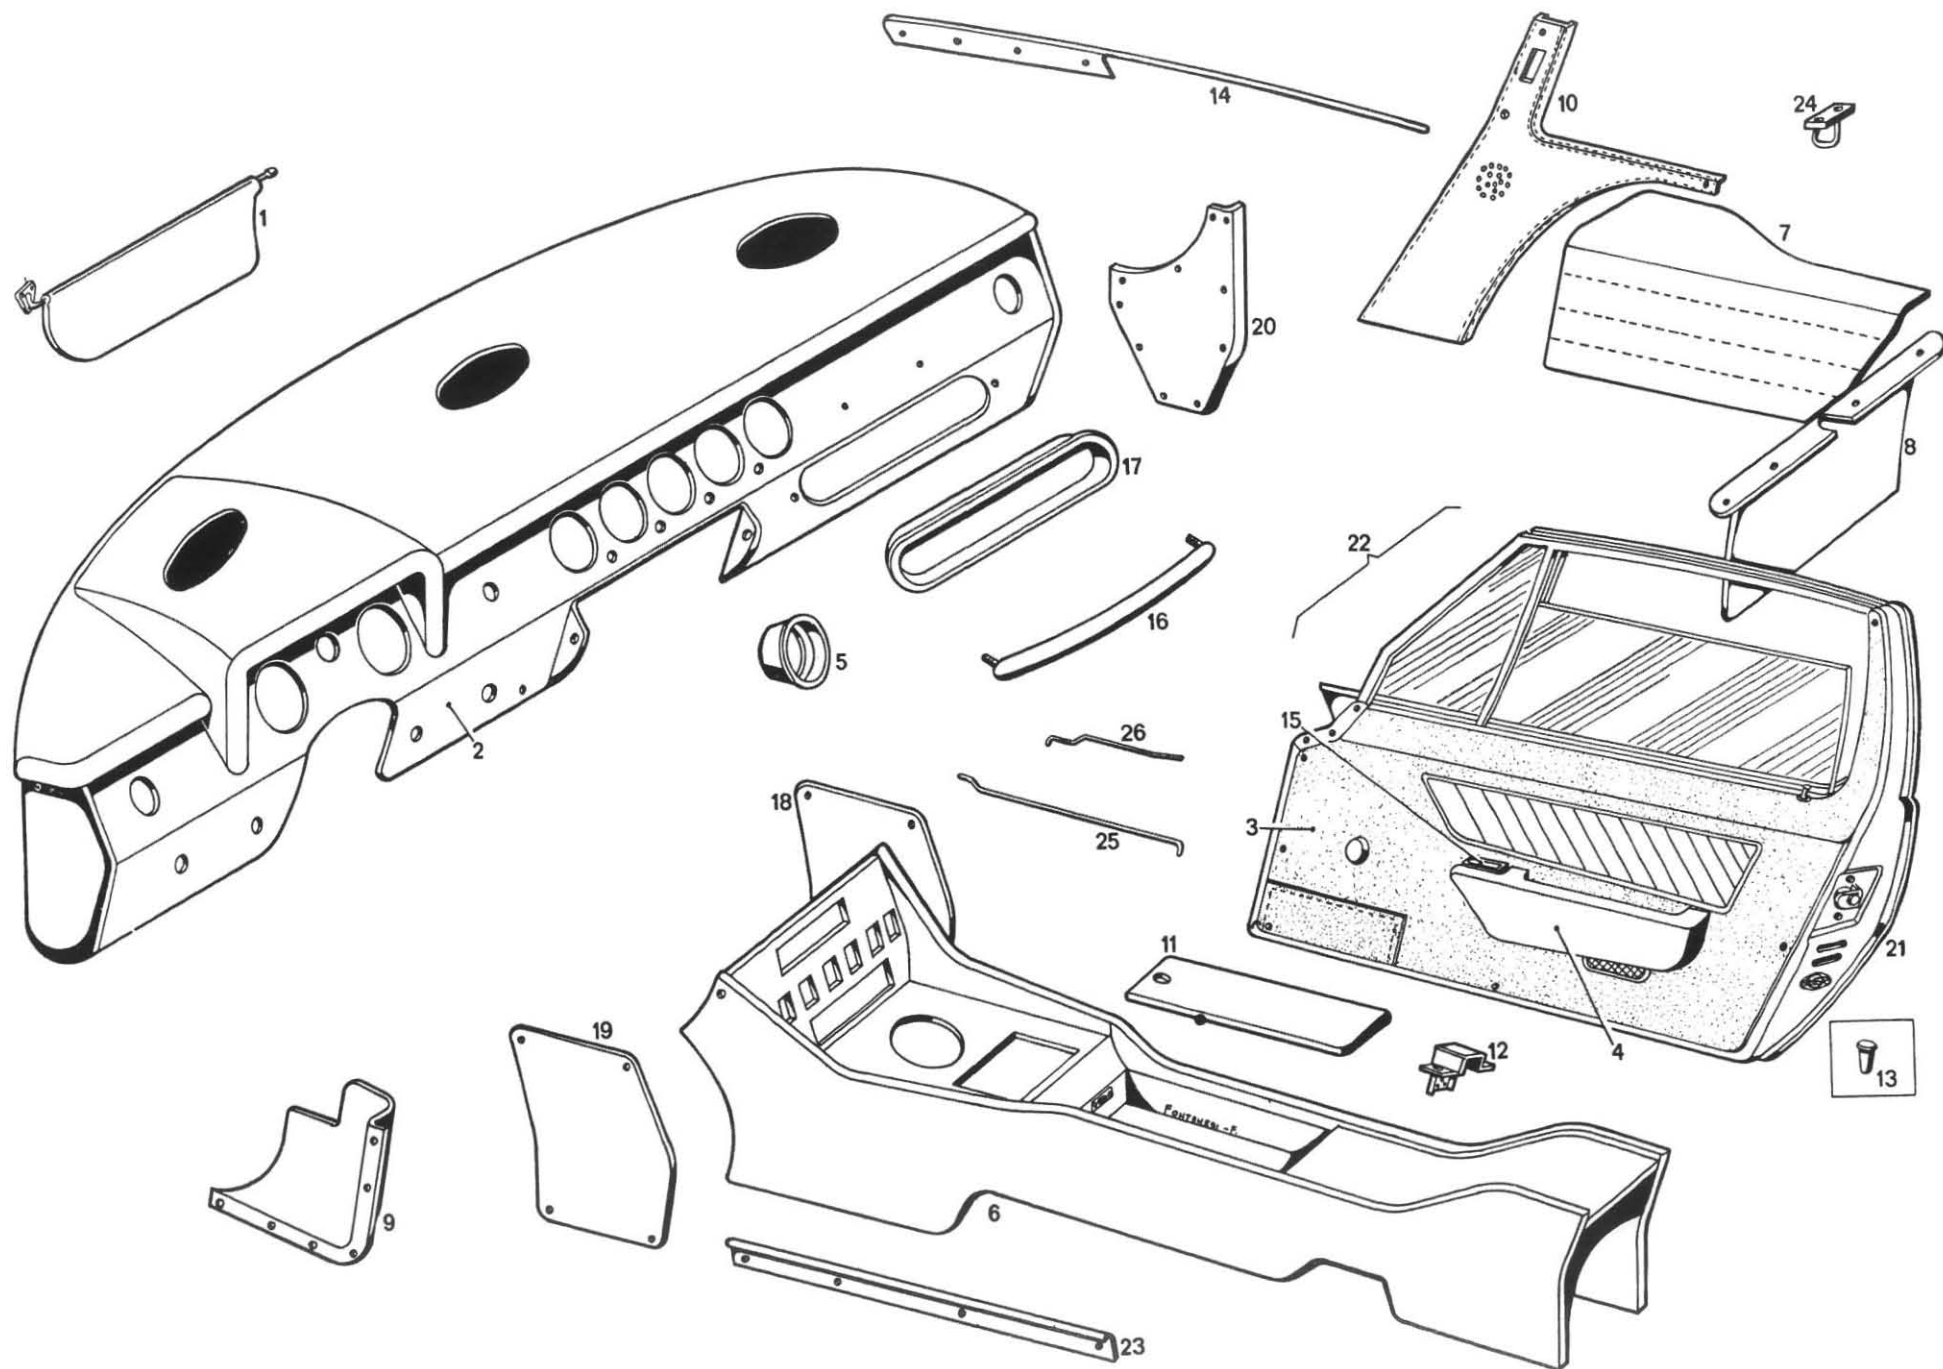

TAVOLA 13 - CARROZZERIA INDY AMERICA 4700 cc.
TABLE 13 - BODY INDY AMERICA 4700 cc.

TAVOLA 13 - CARROZZERIA INDY AMERICA 4700 cc.
TABLE 13 - BODY INDY AMERICA 4700 cc.

TABLEAU 13 - CARROSSERIE INDY AMERICA 4700 cc.
TAFEL 13 - KARROSSERIE INDY AMERICA 4700 cc.

TAVOLA 13 - CARROZZERIA INDY AMERICA 4700 cc.
TABLE 13 - BODY INDY AMERICA 4700 cc.

N. Fig.	N. d'ordinazione	DENOMINAZIONE	Quantità
1	115. BT. 65652	Parasole destro	1
1	115. BT. 65651	Parasole sinistro	1
2	116/A. BC. 74271	Frontale cruscotto grezzo	1
2	116/A. BP. 74272	Frontale cruscotto rivestito	1
3	116/A. BO. 74275	Pannello porta destra grezzo	1
3	116/A. BP. 74276	Pannello porta destra rivestito	1
3	116/A. BO. 74277	Pannello porta sinistra grezzo	1
3	116/A. BP. 74278	Pannello porta sinistra rivestito	1
4	116/A. BO. 74303	Poggiabraccio portiera destra grezzo	1
4	116/A. BP. 74304	Poggiabraccio portiera destra rivestito	1
4	116/A. BO. 74305	Poggiabraccio portiera sinistra grezzo	1
4	116/A. BP. 74306	Poggiabraccio portiera sinistra rivestito	1
5	116/A. BC. 74307	Cornice strumenti olio Amps. acqua orologio	5
6	116/A. BP. 74281	Copritunnel senza porta oggetti posteriore grezzo dalla carrozzeria N° 200114	1
6	116/A. BP. 74282	Copritunnel senza porta oggetti posteriori rivestito dalla carrozzeria N° 200114	1
7	116/A. BM. 74283	Pannello copri serbatoio benzina destro grezzo	1
7	116/A. BP. 74284	Pannello copri serbatoio benzina destro rivestito	1
7	116/A. BM. 74285	Pannello copri serbatoio benzina sinistro grezzo	1
7	116/A. BP. 74286	Pannello copri serbatoio benzina sinistro rivestito	1
8	116/A. BM. 74287	Pannello copri pompe benzina grezzo	1
8	116/A. BP. 74288	Pannello copri pompe benzina rivestito	1
9	116/A. BC. 74289	Scatola copri servo Bonaldi grezza sino alla carrozzeria N° 200139	1
9	116/A. BP. 74290	Scatola copri servo Bonaldi rivestita sino alla carrozzeria N° 200139	1
10	116/A. BP. 74291	Fianchetto laterale destro abitacolo copri altoparlante grezzo dalla carrozzeria N° 200113	1
10	116/A. BP. 74292	Fianchetto laterale destro abitacolo copri altoparlante rivestito dalla carrozzeria N° 200113	1
10	116/A. BP. 74293	Fianchetto laterale sinistro abitacolo copri altoparlante grez dalla carrozzeria N° 200113	1
10	116/A. BP. 74294	Fianchetto laterale sinistro abitacolo copri altoparlante rivestito dalla carrozzeria N° 200113	1
11	116/A. BP. 74295	Sportello porta oggetti tunnel con cerniera posteriore grezzo dalla carrozzeria N° 200113	1
11	116/A. BP. 74296	Sportello porta oggetti tunnel con cerniera posteriore rivestito dalla carrozzeria N° 200113	1
12	116/A. BP. 74297	Cerniera compl. cassetto tunnel dalla carrozz. N° 200113	1
13	107. BO. 58488	Pomello sulla sicura porta	2
14	116/A. BT. 74310	Coprigronda destra	1
14	116/A. BT. 74311	Coprigronda sinistra	1
15	115/A. BO. 74478	Contromaniglia porta destra sul poggiabraccio grezzo	1
15	115/A. BO. 74479	Contromaniglia porta sinistra sul poggiabraccio grezzo	1
15	115/A. BO. 74476	Contromaniglia porta destra sul poggiabraccio rivestito	1

TABLEAU 13 - CARROSSERIE INDY AMERICA 4700 cc.
TAFEL 13 - KARROSSERIE INDY AMERICA 4700 cc.