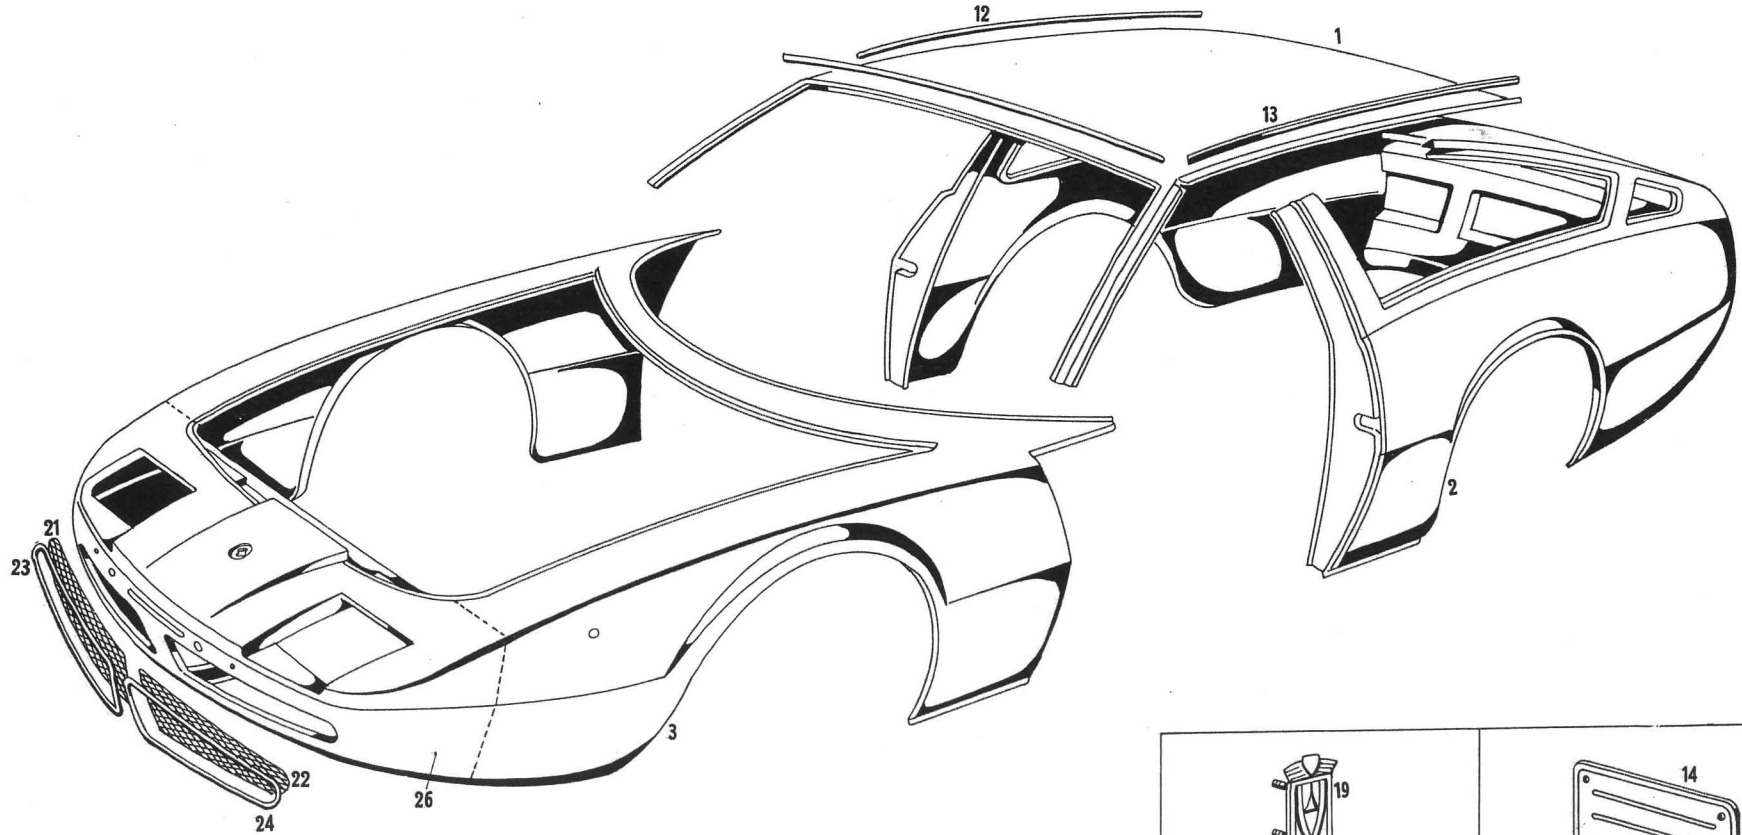

16 *Maserati*
Jindy 15

Tavola 37 - Scocca anteriore
Table 37 - Front body

Tableau 37 - Carrosserie av.
Tafel 37 - Vordekarosserie

N. Fig.	N. d'ordinazione	DENOMINAZIONE	Quantità
1	116 BT 69242	Tetto completo di piantoni parabrezza	1
2	116 BT 69243	Gruppo assemblato parafanghi posteriori completo di piantoni vano porta	1
2	116 BT 72639	Gruppo assemblato parafanghi post. completo di piantoni vano porta (con vano fori post. incassati) dalla vettura n. 700	1
3	116 BT 69244	Gruppo assemblato parafanghi anteriore completo di piantoni vano porta	1
4	116 BT 69245	Sportello bocchettone benzina sinistro con cerniera	1
4	116 BT 69246	Sportello bocchettone benzina destro con cerniera	1
5	116 BM 69247	Piastrino fissaggio serratura sportello bocchettone benzina	1
6	116 BC 67792	Blocchetto serratura benzina completo di ghiera	2
7	PCN 69517	Paracolpo gomma per sportello bocchettone benzina	2
8	TRG 32573	Distintivo Maserati copriforo leva emergenza alzacrystalli	1
9	116 BM 69248	Molletta fissaggio distintivo copriforo leva emergenza	1
10	116 BM 69249	Basetta per distintivo copriforo leva emergenza	1
11	GRF 70551	Graffetta fissaggio coprigronda	6
12	116 BT 69250	Coprigronda destra	1
13	116 BT 69251	Coprigronda sinistra	1
14	116 BM 70604	Portatarga posteriore	1
15	116 BM 68293	Scritta cromata posteriore « Indy »	1
16	107 BV 57591	Scritta cromata « Maserati »	1
17	GRF 70553	Graffetta fissaggio stemma « Vignale »	4
18	GN 70552	Guarnizione in gomma per stemma « Vignale »	4
19	TRG 67683	Stemma « Vignale »	2
20	TRG 70440	Targhetta sotto lo stemma « Vignale »	2
21	116 BA 69252	Rete dex per maschera anteriore	1
22	116 BA 69253	Rete sinistra per maschera anteriore	1
23	116 BA 71412	Cornice dex per griglia presa aria ant.	1
24	116 BA 71413	Cornice sin. per griglia presa aria ant.	1
25	107/A BO 70396	Chiave grezza per bocchettone benzina (design. N° chiave)	1
26	116 BT 70391	Musetto anteriore completo (parte tratteggiata)	1