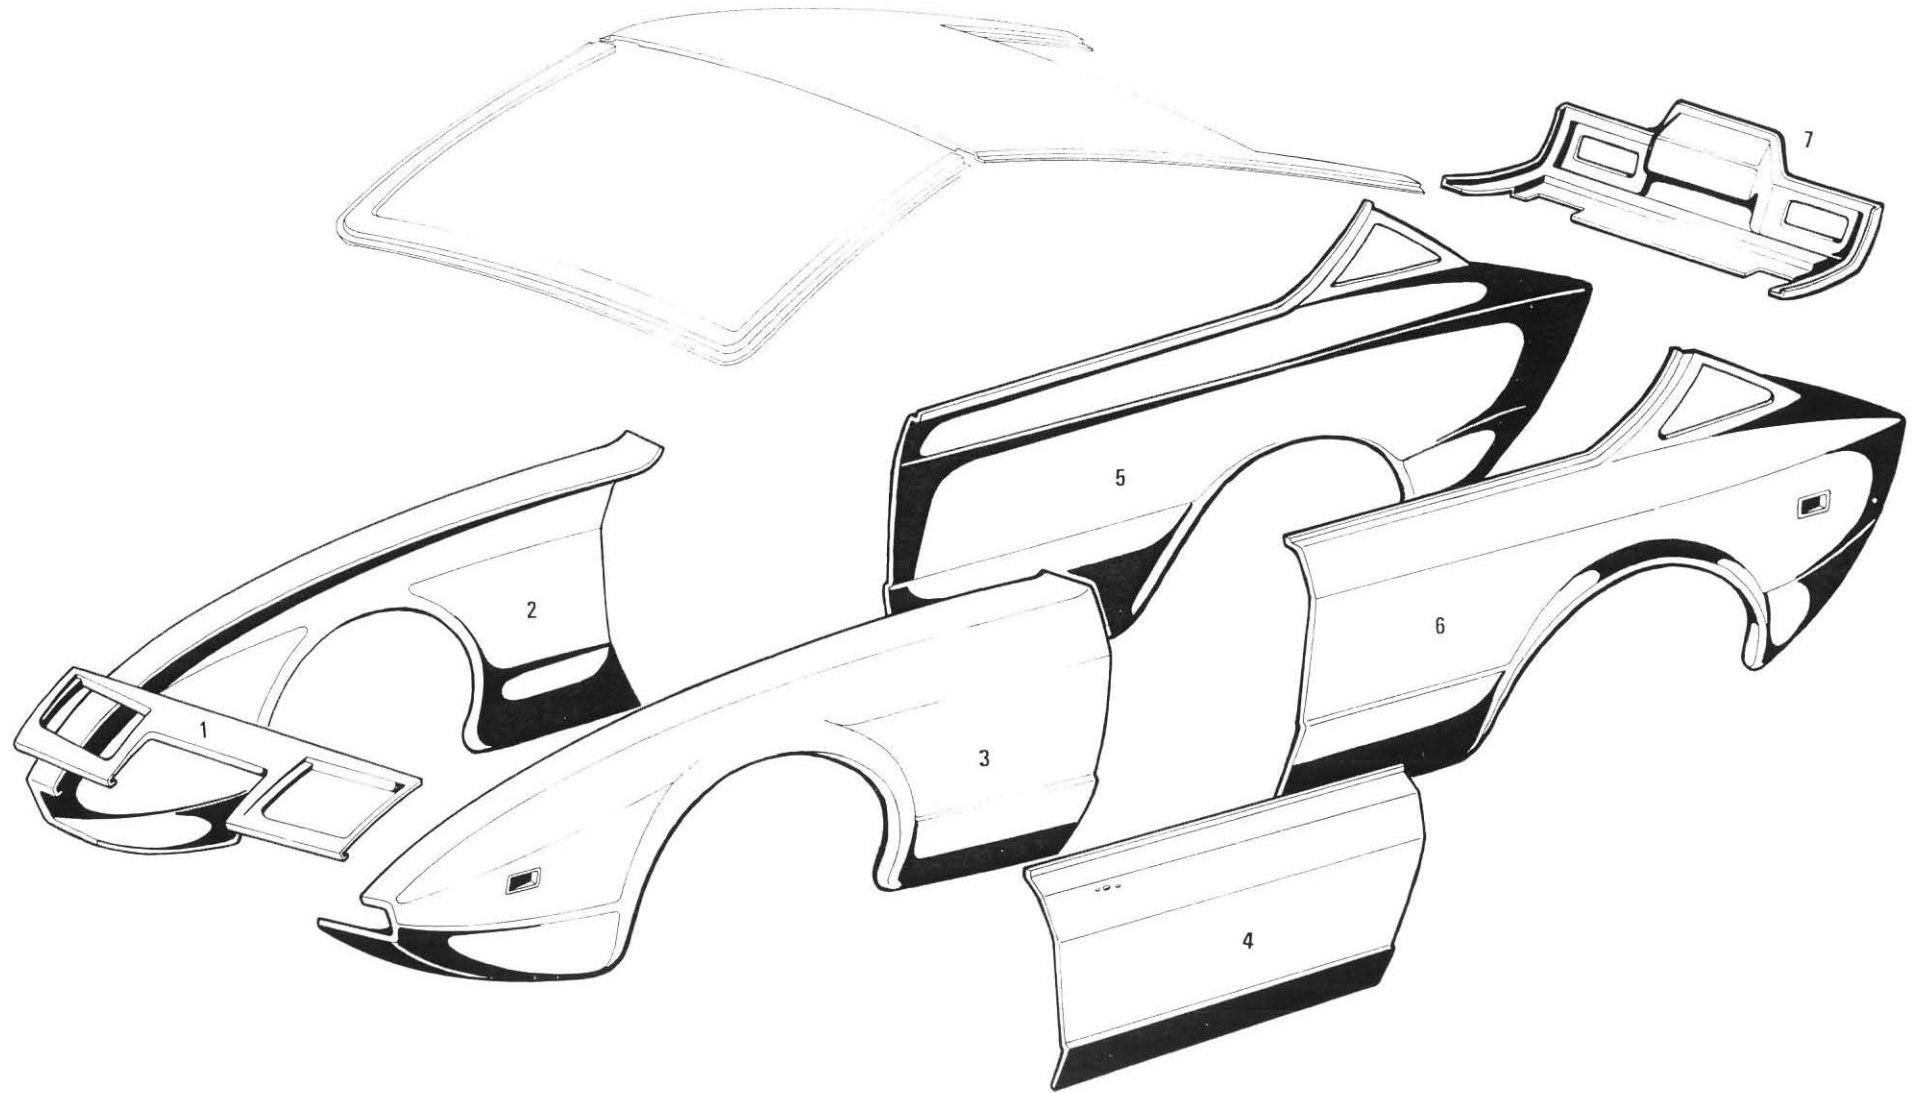

Tavola 10 - Carrozzeria nuda
Table 10 - Body schell

Tableau 10 - Carrosserie brute
Tafel 10 - Karrosserieeinzelteile

Tavola 10 - Carrozzeria nuda
Table 10 - Body schell

Tableau 10 - Carrosserie brute
Tafel 10 - Karrosserieeinzelteile

| N. Fig. | N. d'ordinazione | DENOMINAZIONE | Quantità |
|---------|------------------|---|----------|
| 1 | 120-BT 86248 | Traversa anteriore alloggiamento fari | 1 |
| 2 | 120-BT 86252 | Parafango anteriore destro | 1 |
| 3 | 120-BT 86251 | Parafango anteriore sinistro | 1 |
| 4 | 120-BT 86255 | Portiera sinistra | 1 |
| 5 | 120-BT 86253 | Parafango posteriore destro | 1 |
| 6 | 120-BT 86254 | Parafango posteriore sinistro | 1 |
| 7 | 120-BT 87015 | Sottoscocca posteriore | 1 |