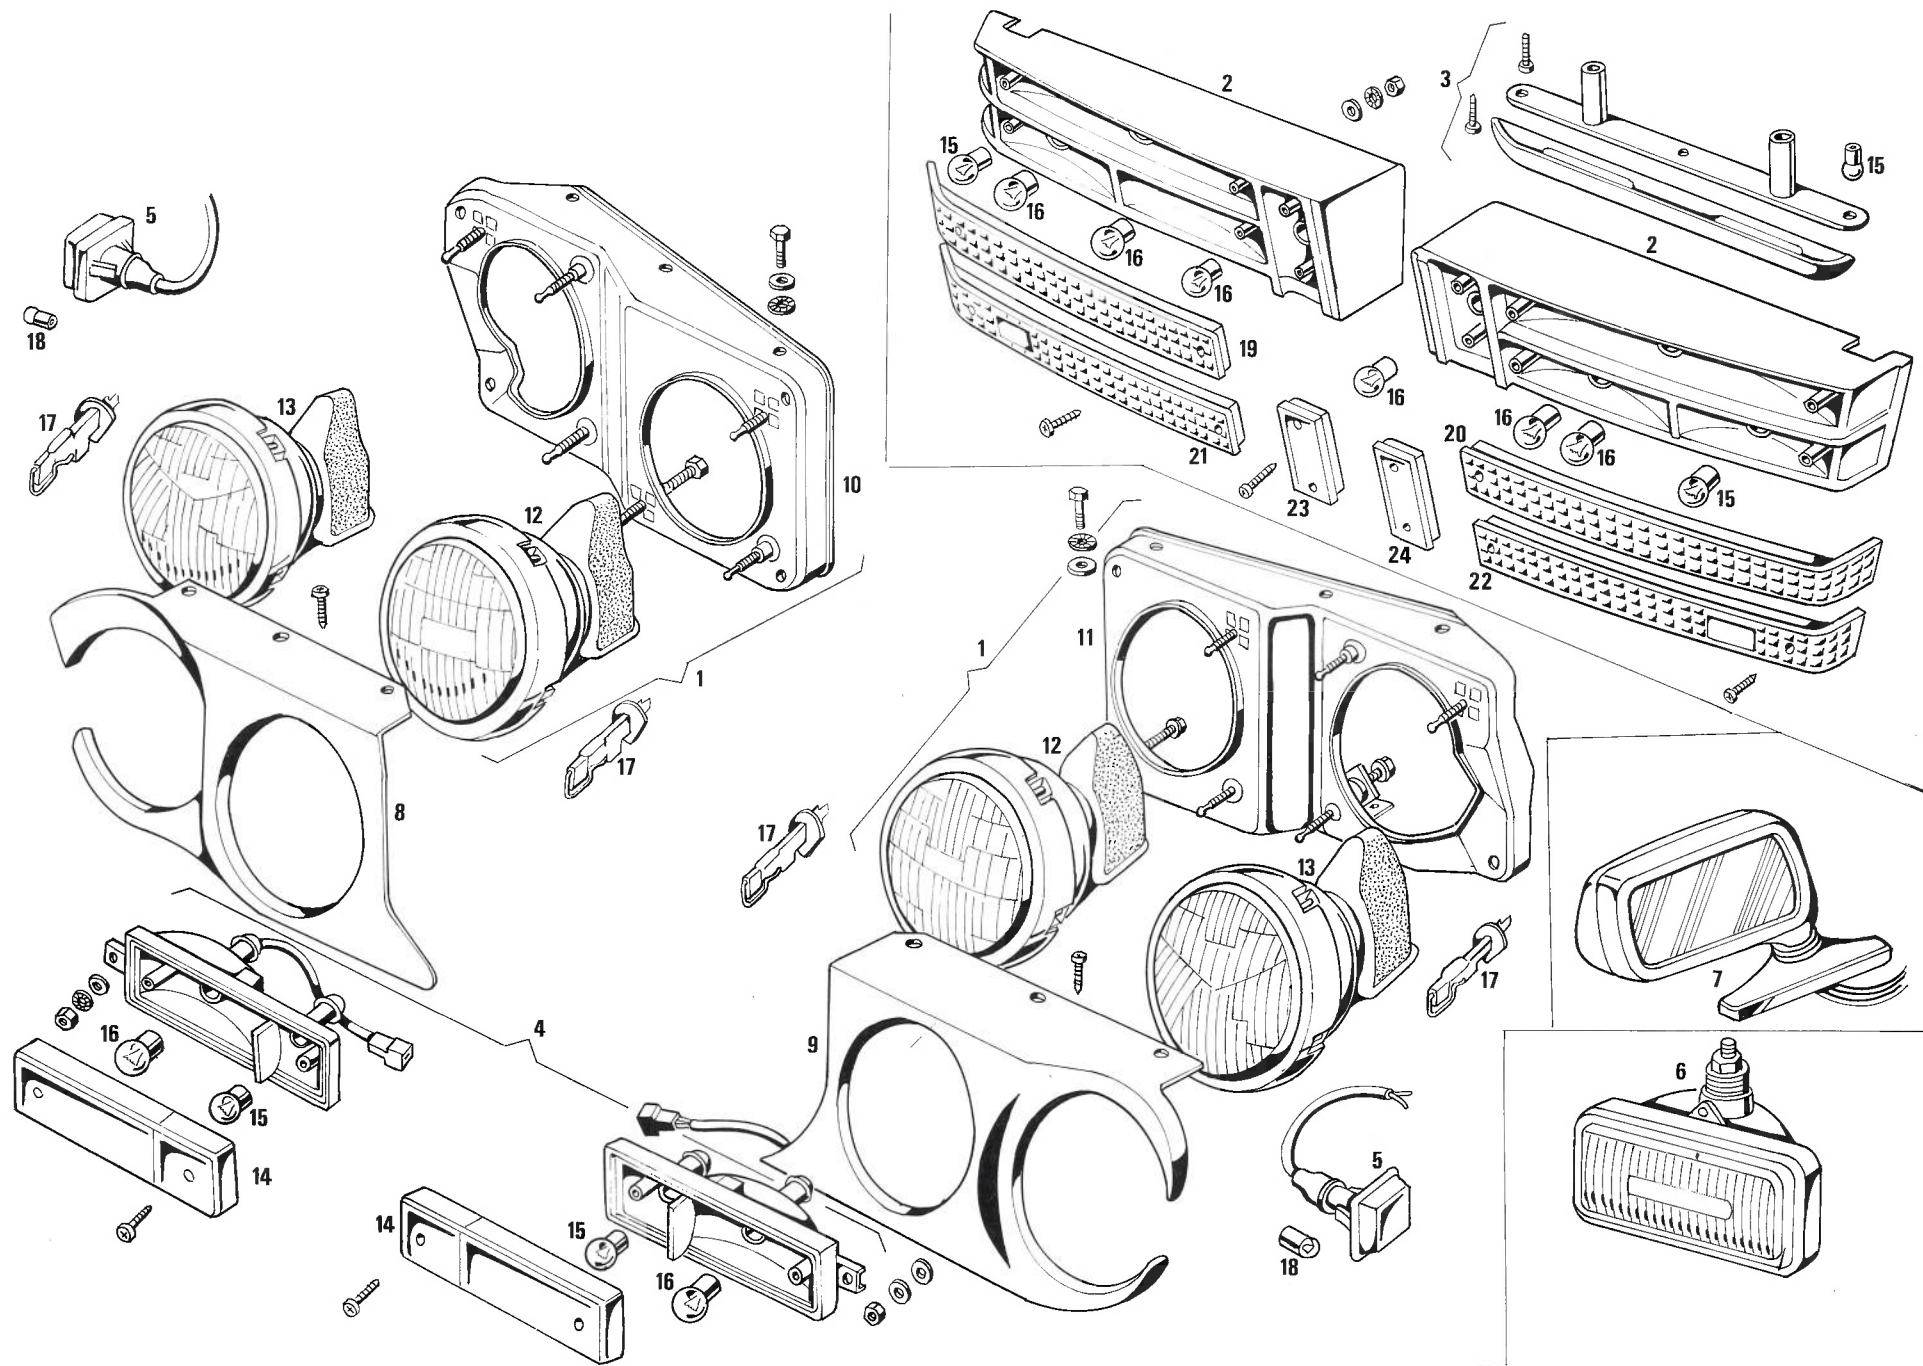

Tavola 24 - Fanaleria
Table 24 - Lights

Tableau 24 - Lumieres
Tafel 24 - Beleuchtung

Tavola 24 - Fanaleria
Table 24 - Lights

Tableau 24 - Lumieres
Tafel 24 - Beleuchtung

N. Fig.	N. d'ordinazione	DENOMINAZIONE	Quantità
1	329.91.02.01	Gruppo proiettori dex. completo	1
1	329.91.03.01	Gruppo proiettori sin. completo	1
2	329.91.24.00	Fanale posteriore dex. completo	1
2	329.91.25.00	Fanale posteriore sin. completo	1
3	329.91.27.00	Fanalino luce targa posteriore completo	1
4	329.91.19.00	Fanalino per luci posizione e direzione	2
5	323.91.20.00	Fanalino laterale luci direzione	2
6	317.91.10.00	Faro fendinebbia allo jodio (giallo)	2
6	307.91.10.00	Faro fendinebbia allo jodio (bianco)	2
7	329.89.22.00	Specchio retrovisore esterno elettrico	1
7	329.89.22.60	Specchio retrovisore esterno per G.D.	1
8	329.81.36.00	Mascherina contorno proiettori dex.	1
9	329.81.37.00	Mascherina contorno proiettori sin.	1
10	329.91.70.00	Supporto gruppo proiettori dex.	1
11	329.91.71.00	Supporto gruppo proiettori sin.	1
12	329.91.10.00	Gruppo ottico per luci di profondità	2
13	329.91.01.00	Gruppo ottico per luci di incrocio	2
14	129 BL 92192	Metacrilato per fanalino ant.	2
15	LPN 50810	Lampada 12V-5W	6
16	LPN 90069	Lampada 12V-21W	8
17	LPN 63257	Lampada allo jodio 12V-55W.	4
18	LPN 48151	Lampada 12V-3W.	2
19	329.92.32.00	Metacrilato arancio dex.	1
20	329.92.31.00	Metacrilato arancio sin.	1
21	329.92.34.00	Metacrilato rosso dex.	1
22	329.92.33.00	Metacrilato rosso sin.	1
23	329.92.36.00	Metacrilato bianco per retromarcia dex.	1
24	329.92.35.00	Metacrilato bianco per retromarcia sin.	1