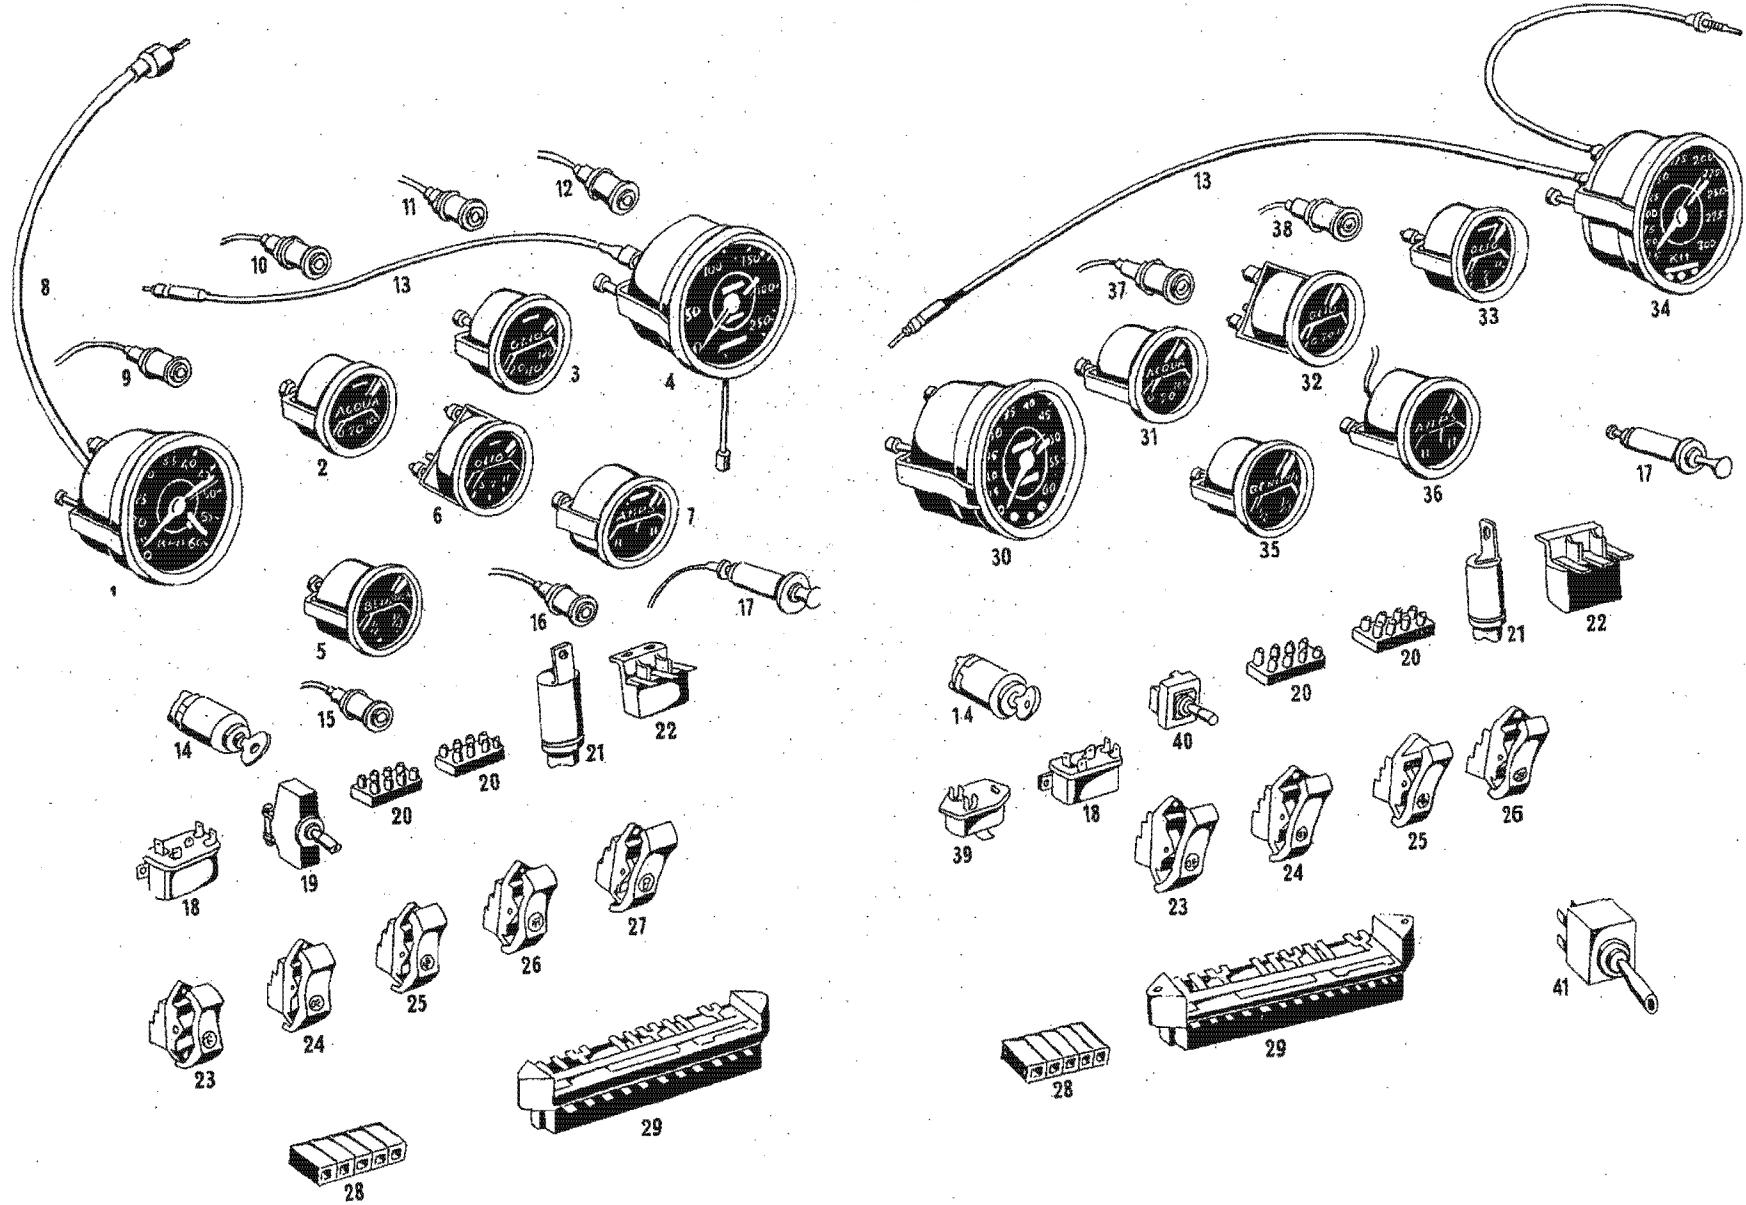

Tavola 27 - Strumenti cruscotto  
Table 27 - Dashboard instruments

Tableau 27 - Tables des instruments  
Tafel 27 - Armaturen Brett und Instrumente

N. Fig.	N. di ordinazione	DENOMINAZIONE	Quantità
1	101 16800 49276	Contagiri motore . . . . .	1
2	101 16812 49277	Termometro acqua (Italiano °C) . . . . .	1
2	101/3 16812 50728	Termometro acqua (Inglese °F) . . . . .	1
3	101 16820 49279	Indicatore pressione olio (Italiano Kg/cm <sup>2</sup> ) . . . . .	1
3	101/2 16821 49311	Indicatore pressione olio (Inglese libbre/pollice <sup>2</sup> ) . . . . .	2
4	101 16790 49275	Contachilometri e tachimetro . . . . .	1
4	101/2 16791 49310	Contamiglia . . . . .	1
5	101/3 BC 55059	Indicatore livello benzina (Italiano) . . . . .	1
5	101/3 16830 50727	Indicatore livello benzina (Inglese) . . . . .	1
6	101/7 16824 54184	Termometro olio (Italiano °C) . . . . .	1
6	101/9 BC 57704	Termometro olio (Inglese °F) . . . . .	1
7	101/7 16822 54176	Amperometro segnalazione carica alternatore . . . . .	1
8	106 MD 56237	Guaia completa per comando contagiri . . . . .	1
8	101 3480 46790	Guaia comando contagiri (solo per guida destra) . . . . .	1
9	101/8 BL 54177	Spia rossa per luci di direzione . . . . .	1
10	101/8 BL 54179	Spia verde per luci di posizione . . . . .	1
11	101/8 BL 54180	Spia bleu per luci abbaglianti . . . . .	1
12	101/8 BL 54178	Spia gialla per ventola riscaldamento . . . . .	1
13	101 8826 48781	Guaia per comando contachilometri . . . . .	1
14	101/9 17356 54039	Quadro per avviamento motore e servizi . . . . .	1
15	109 BL 56886	Spia gialla bipolare per segnalazione starter inserito . . . . .	1
16	101/8 BL 54556	Spia rossa bipolare per segnalazione freno a mano . . . . .	1
17	101/9 BC 55623	Accendisigaro sul cruscotto . . . . .	1
18	107 BL 56288	Relay per luci fari abbaglianti . . . . .	1
19	107 BL 56024	Interruttore comando tergilcristallo tipo Marelli . . . . .	1
20	107 BL 57710	Morsettiera per gruppo comando luci . . . . .	2
21	107 BL 57278	Intermittenza per luci di direzione . . . . .	1
22	107 BL 57631	Relay per trombe pneumatiche . . . . .	1
23	109 BL 55043	Interruttore per luci posizione e anabbaglianti . . . . .	1
24	109 BL 55046	Interruttore per luci abbaglianti . . . . .	1
25	109 BL 55047	Interruttore per comando ventola riscaldamento . . . . .	1
26	109 BL 55042	Interruttore comando luci plafoniere . . . . .	1
27	109 BL 55044	Interruttore comando illuminazione strumenti . . . . .	1
28	101/9 BL 55114	Morsettiera per apparecchio radio . . . . .	1
29	109 BL 61363	Scatola porta valvole impianto elettrico . . . . .	1
30	108 BC 55723	Contagiri elettrico motore (Italiano) . . . . .	1
30	108 BC 57743	Contagiri elettrico motore (Inglese) . . . . .	1
31	107 BC 54805	Termometro acqua (Italiano °C) . . . . .	1
31	107 BC 57748	Termometro acqua (Inglese °F) . . . . .	1
32	107 BC 54802	Termometro olio (Italiano °C) . . . . .	1
32	107 BC 57746	Termometro olio (Inglese °F) . . . . .	1
33	107 BC 54800	Manometro pressione olio (Italiano Kg/cm <sup>2</sup> ) . . . . .	1
33	107 BC 57745	Manometro pressione olio (Inglese libbre/pollice <sup>2</sup> ) . . . . .	1